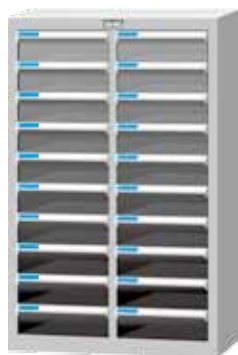

A4H-220
H880xW552xD346
抽屉材质：PS透明抽屉
抽屉配置：20 pcs