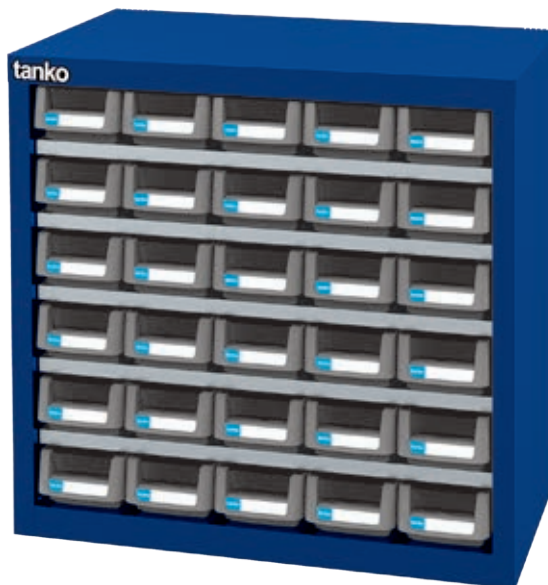

单位：mm

桌上型零件箱，轻巧好移动，可放置桌上或叠放于矮柜上，帮助小型物料或零件整理

加门型零件箱，门把附锁增加管理安全性。

落地型零件箱，可放于桌面下充分利用闲置空间

抽屉附色卡标示纸，分类储存，提高工作效率。

抽屉附活动隔板，能随意调整，增加分类功能

抽屉底部防滑落设计，抽屉拉出时不致掉落

单位：mm

- **彩色标示管理** 屉前端附色卡标示纸，可标明存放物品名称，提高工作效率。
- **活动隔板设计** 每个零件盒皆附一片活动隔板，可调整屉内空间、增加分类功能。
- **防止滑落设计** 可防止零件盒拉出时掉落，确保零件不致掉落损坏。
- **透明前窗设计** 抽屉透明前窗设计，方便辨识内容物，存取快速，增加工作效率。

每屉皆附标示纸，可依需要分类储存，提高工作效率

抽屉皆附一片活动隔板，能随意调整，增加分类功能

抽屉后方采防滑落设计，拉出时确保零件不致掉落损坏

抽屉透明前窗，可清楚辨识内容物，存取快速

**零件盒 TB-1016**

材质	PP+PS
尺寸	H117xW160xD450
抽屉荷重	10kg

**大容量零件盒设计**

TB-1016大容量零件盒，可收纳更多零件，RB系列零件箱能依照场地与使用的需求，自行作层迭、并列组合

● **RB-530**

H900xW900xD500
抽屉材质：PP+PS
抽屉配置：零件盒30 pcs