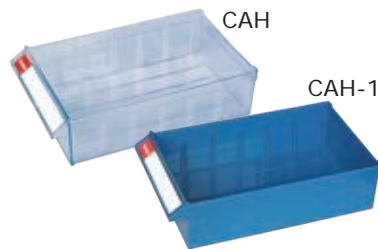

单位：mm

桌上型零件箱，轻巧好移动，可放置桌上或叠放于矮柜上，帮助小型物料或零件整理

加门型零件箱，门把附锁增加管理安全性。

落地型零件箱，可放于桌面下充分利用闲置空间

抽屉附色卡标示纸，分类储存，提高工作效率。

抽屉附活动隔板，能随意调整，增加分类功能

抽屉底部防滑落设计，抽屉拉出时不致掉落

单位：mm

- **彩色标示管理** 屉前端附色卡标示纸，可标明存放物品名称，提高工作效率。
- **活动隔板设计** 每个零件盒皆附一片活动隔板，可调整屉内空间、增加分类功能。
- **防止滑落设计** 可防止零件盒拉出时掉落，确保零件不致掉落损坏。
- **透明前窗设计** 抽屉透明前窗设计，方便辨识内容物，存取快速，增加工作效率。

每屉皆附标示纸，可依需要分类储存，提高工作效率

抽屉皆附一片活动隔板，能随意调整，增加分类功能

抽屉后方采防滑落设计，拉出时确保零件不致掉落损坏

抽屉透明前窗，可清楚辨识内容物，存取快速

**零件盒 TB-1016**

材质	PP+PS
尺寸	H117xW160xD450
抽屉荷重	10kg

**大容量零件盒设计**

TB-1016大容量零件盒，可收纳更多零件，RB系列零件箱能依照场地与使用的需求，自行作层迭、并列组合

● **RB-530**

H900xW900xD500
抽屉材质：PP+PS
抽屉配置：零件盒30 pcs

### CAH 型抽屉种类

抽屉型号	CAH	CAH-1
材质	PS 整体型	ABS 整体型
颜色	透明	蓝色
内部尺寸	H71xW158xD255	
外部尺寸	H78xW164xD282	
抽屉荷重	5kg	

- PS透明材质请勿放置油性物料
- 每一层皆附活动隔板一片
- ABS材质可存放油性物料与螺丝
- CAH系列零件箱可放A5规格之表单

● **CAH-324**  
H720xW600xD283  
抽屉材质：PS  
抽屉配置：24 pcs