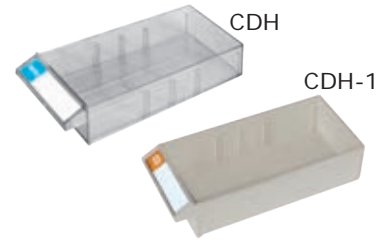

● **CAH-324-1**  
H720xW600xD283  
抽屉材质：ABS  
抽屉配置：24 pcs

● **CAH-330**  
H880xW600xD283  
抽屉材质：PS  
抽屉配置：30 pcs

● **CAH-330-1**  
H880xW600xD283  
抽屉材质：ABS  
抽屉配置：30 pcs

● 此标示为库存品    ● 此标示为接单生产。

PARTS CABINET

单位：mm

- PS透明材质请勿放置油性物料
- ABS材质可存放油性物料与螺丝
- 每一匣皆附活动隔板一片

CBH 型抽匣种类

抽匣型号	CBH	CBH-1
材质	PS 整体型	ABS 整体型
颜色	透明	蓝色
内部尺寸	H71xW111xD215	
外部尺寸	H78xW117xD242	
抽匣荷重	5kg	

● **CBH-324**  
H720xW458xD243  
抽匣材质：PS  
抽匣配置：24 pcs

● **CBH-324-1**  
H720xW458xD243  
抽匣材质：ABS  
抽匣配置：24 pcs

● **CBH-440**  
H880xW600xD243  
抽匣材质：PS  
抽匣配置：40 pcs

● **CBH-440-1**  
H880xW600xD243  
抽匣材质：ABS  
抽匣配置：40 pcs

● 此标示为库存品 ● 此标示为接单生产。

单位：mm

### CDH 型抽屉种类

抽屉型号	CDH	CDH-1
材质	PS 整体型	ABS 整体型
颜色	透明	乳白色
内部尺寸	H43xW97xD195	
外部尺寸	H49xW101xD221	
抽屉荷重	2kg	

- PS透明材质请勿放置油性物料
- 每一层皆附活动隔板一片
- ABS材质可存放油性物料与螺丝