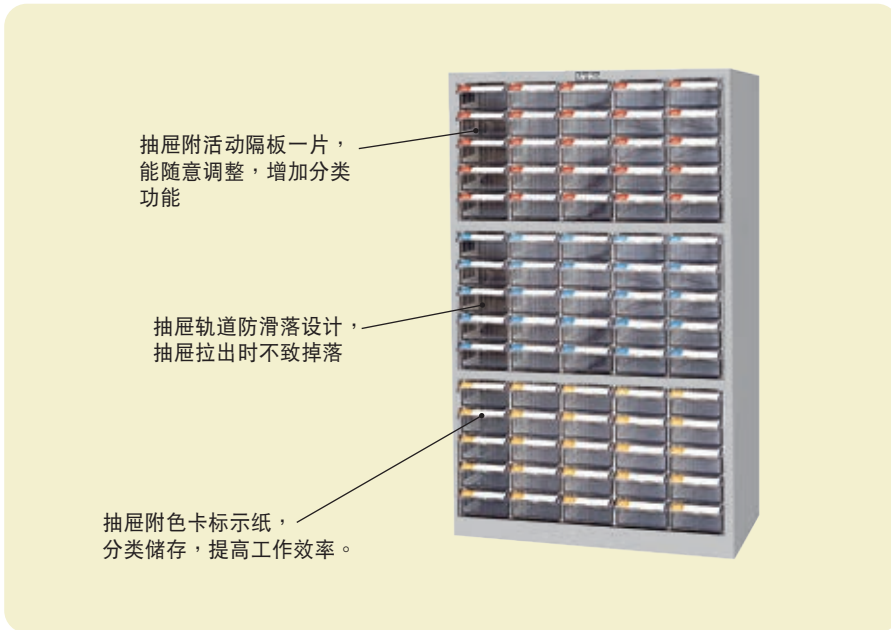

● **CBH-324-1**  
H720xW458xD243  
抽匣材质：ABS  
抽匣配置：24 pcs

● **CBH-440**  
H880xW600xD243  
抽匣材质：PS  
抽匣配置：40 pcs

● **CBH-440-1**  
H880xW600xD243  
抽匣材质：ABS  
抽匣配置：40 pcs

● 此标示为库存品 ● 此标示为接单生产。

单位：mm