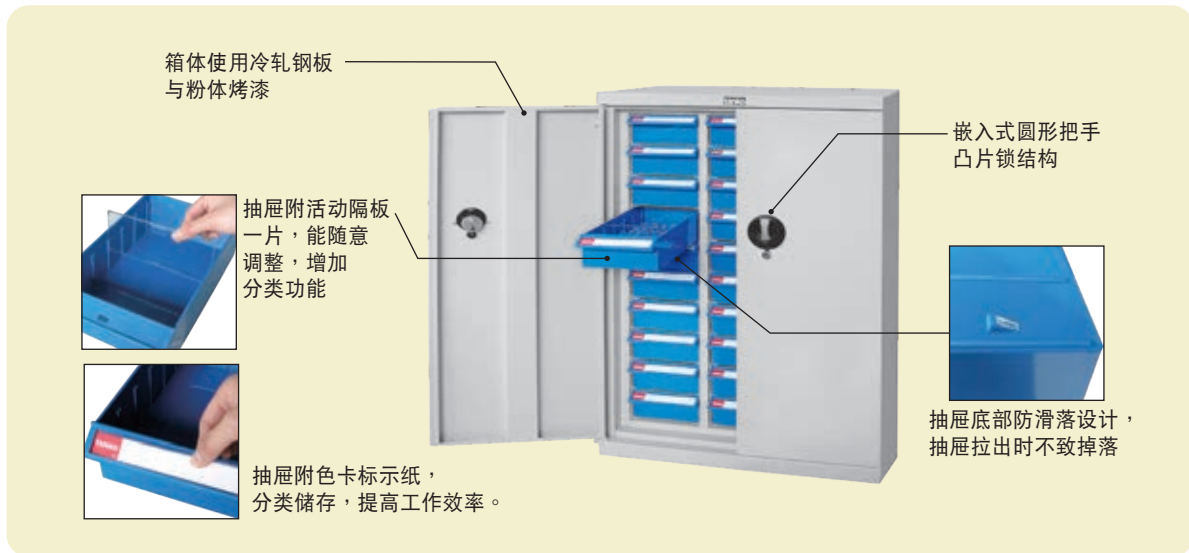

单位：mm

■ PS透明材质请勿放置油性物料

■ ABS材质可存放油性物料与螺丝

■ 每一层皆附活动隔板一片