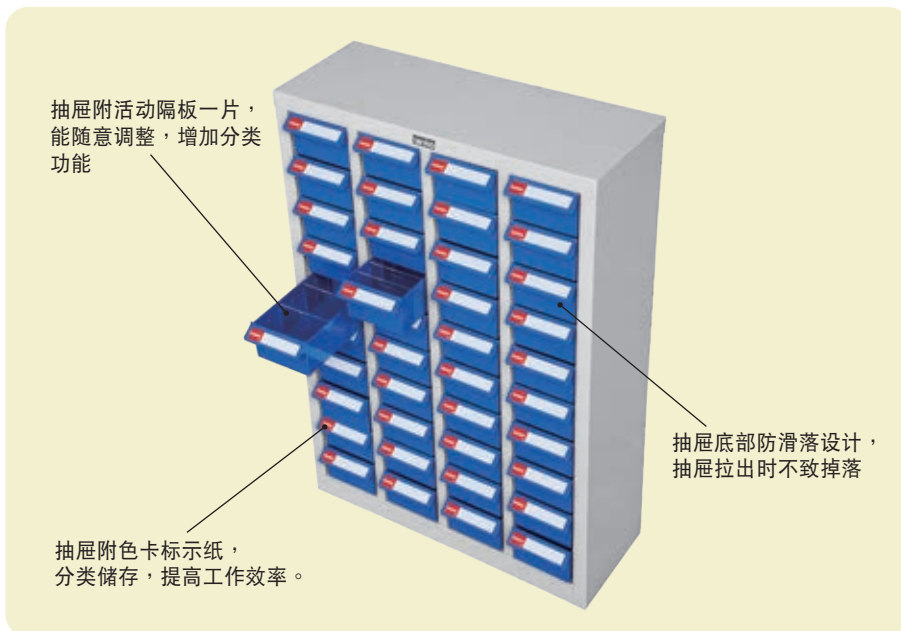

● **CAH-324-1**  
H720xW600xD283  
抽屉材质：ABS  
抽屉配置：24 pcs

● **CAH-330**  
H880xW600xD283  
抽屉材质：PS  
抽屉配置：30 pcs

● **CAH-330-1**  
H880xW600xD283  
抽屉材质：ABS  
抽屉配置：30 pcs

● 此标示为库存品    ● 此标示为接单生产。

PARTS CABINET

单位：mm

- PS透明材质请勿放置油性物料
- ABS材质可存放油性物料与螺丝
- 每一匣皆附活动隔板一片

CBH 型抽匣种类

抽匣型号	CBH	CBH-1
材质	PS 整体型	ABS 整体型
颜色	透明	蓝色
内部尺寸	H71xW111xD215	
外部尺寸	H78xW117xD242	
抽匣荷重	5kg	

● **CBH-324**  
H720xW458xD243  
抽匣材质：PS  
抽匣配置：24 pcs